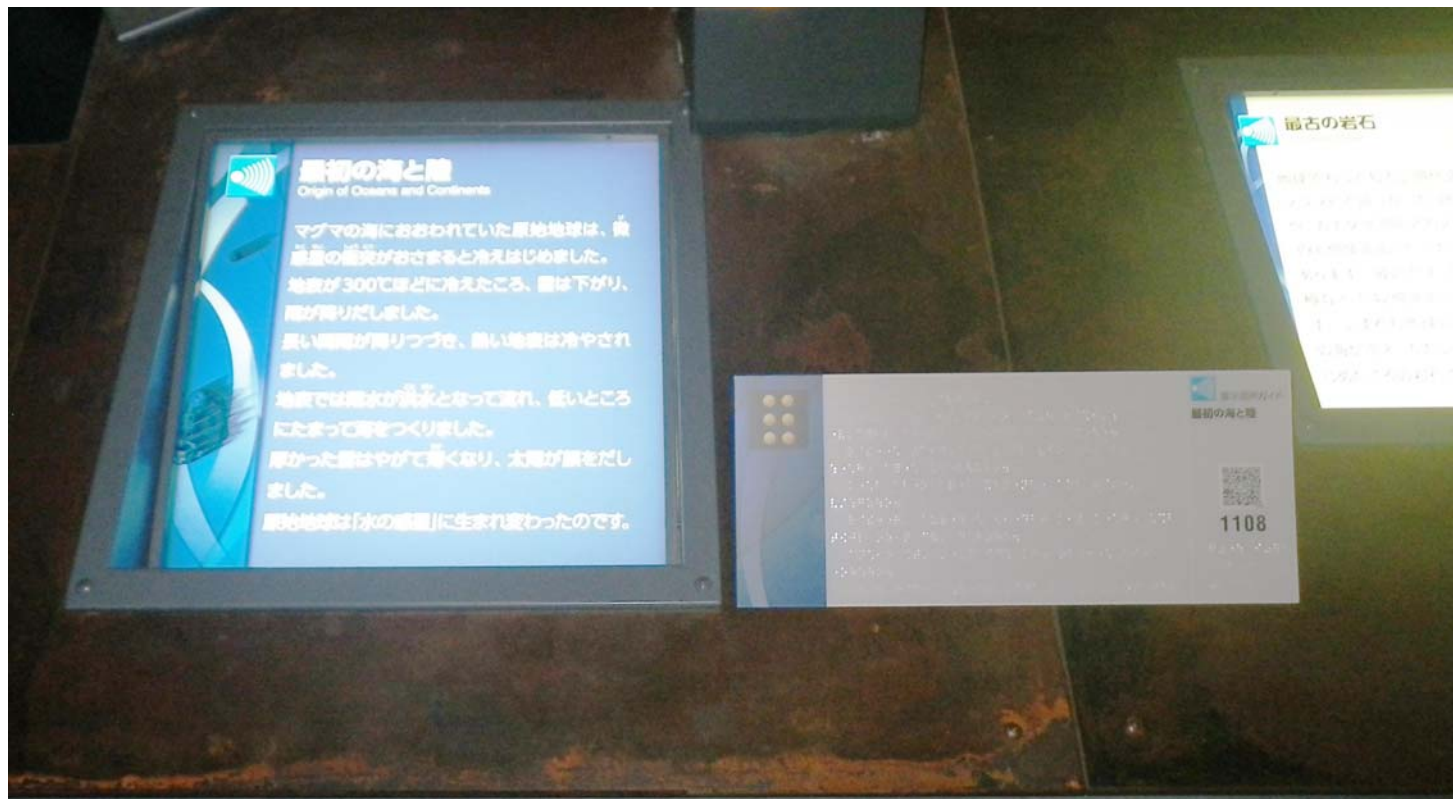

音声ガイドの紹介

点字解説と、音声ガイド用QRコード付き解説板