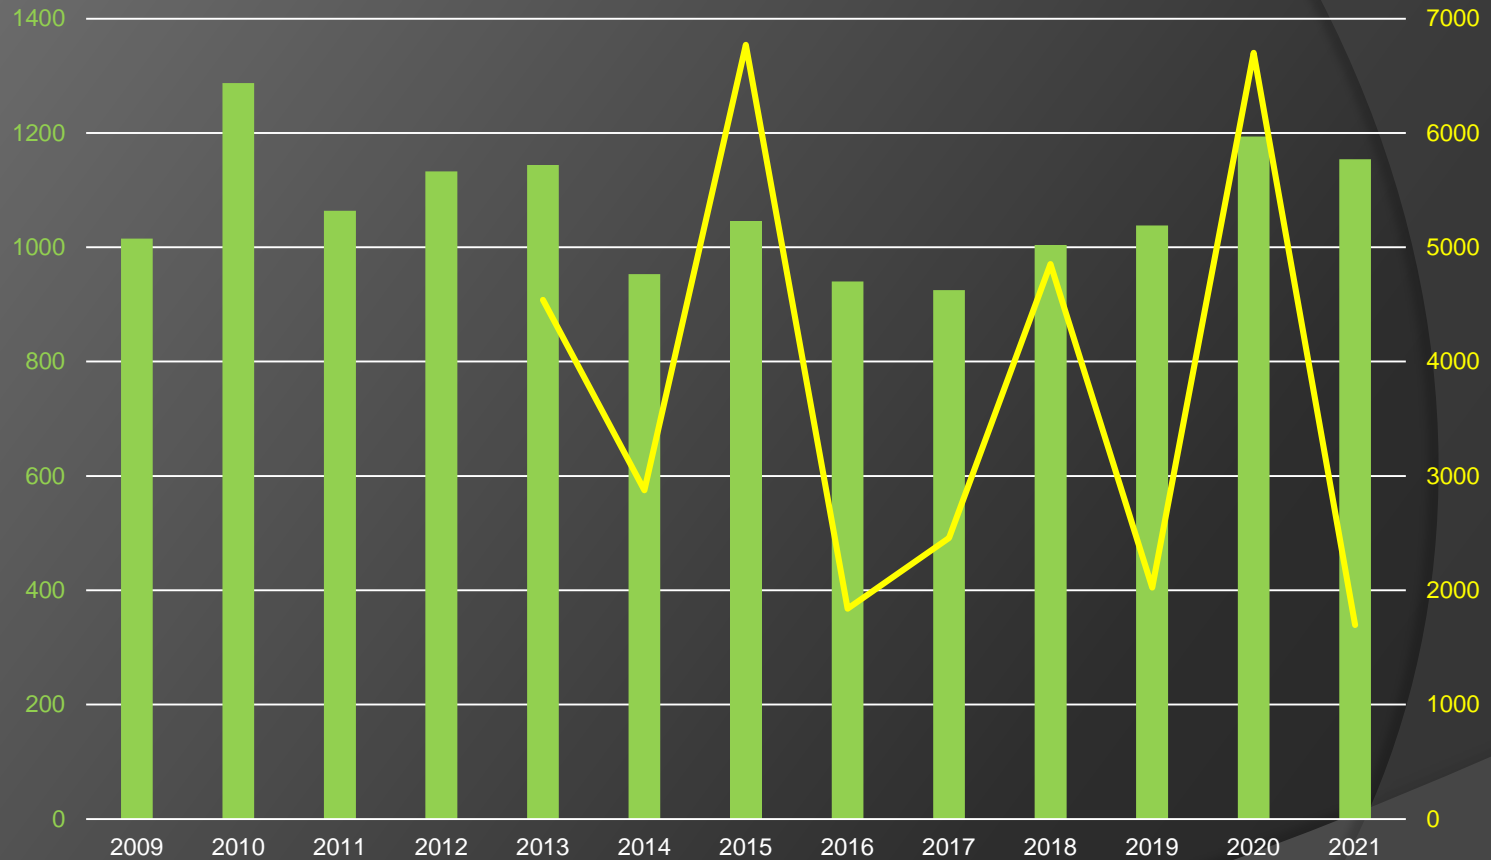

年度別レファレンス実績

のべ人数

同定点数

13年間の累計: のべ13,928人(年平均1,071人)