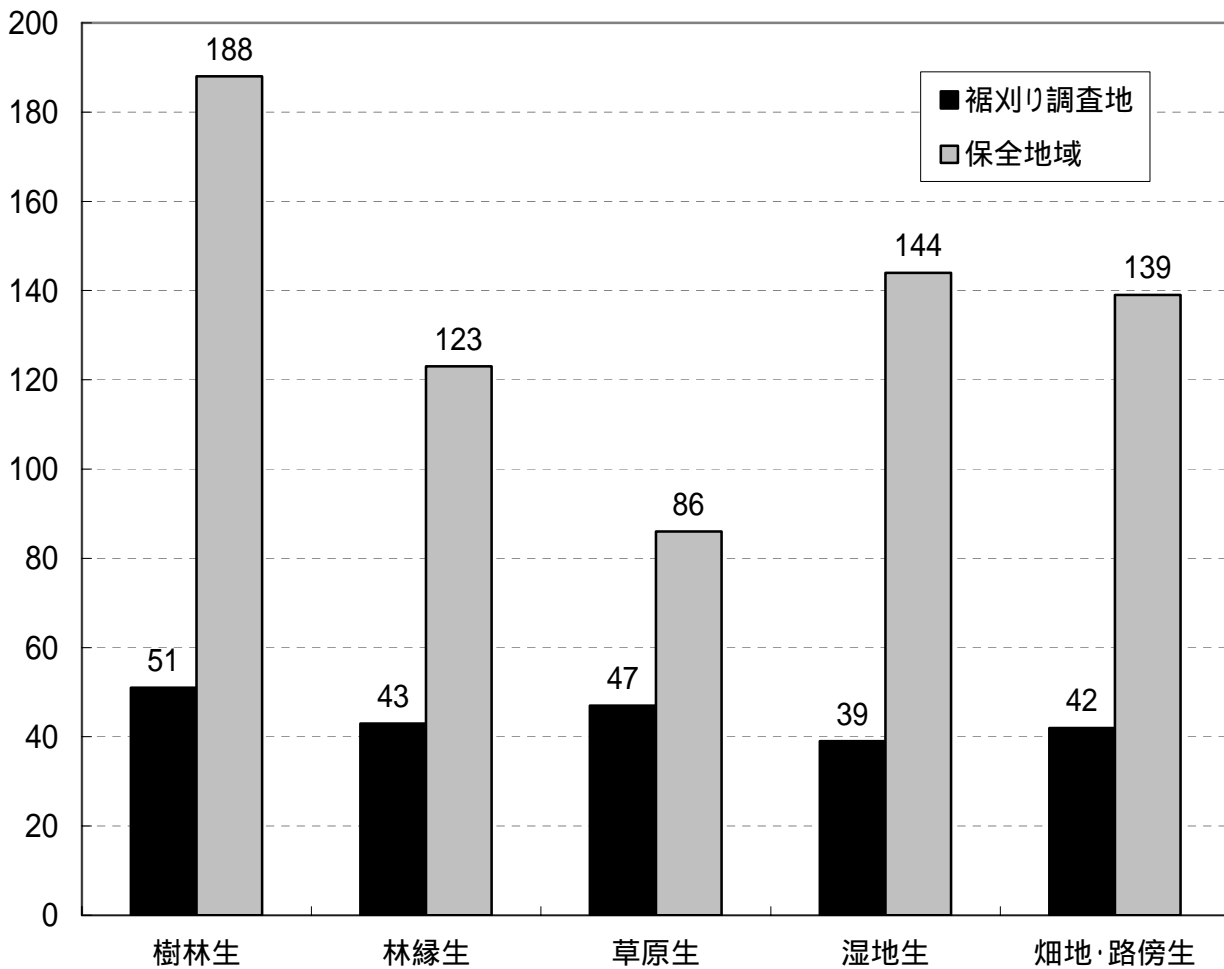

「樹林生、林縁生、草原生、湿地生、畑地・路傍生」

の 5 タイトルを追加した下記の図 4 と差し替えてください。

図 4 . 保全地域と裾刈り調査地における生育立地タイプ別種数の比較